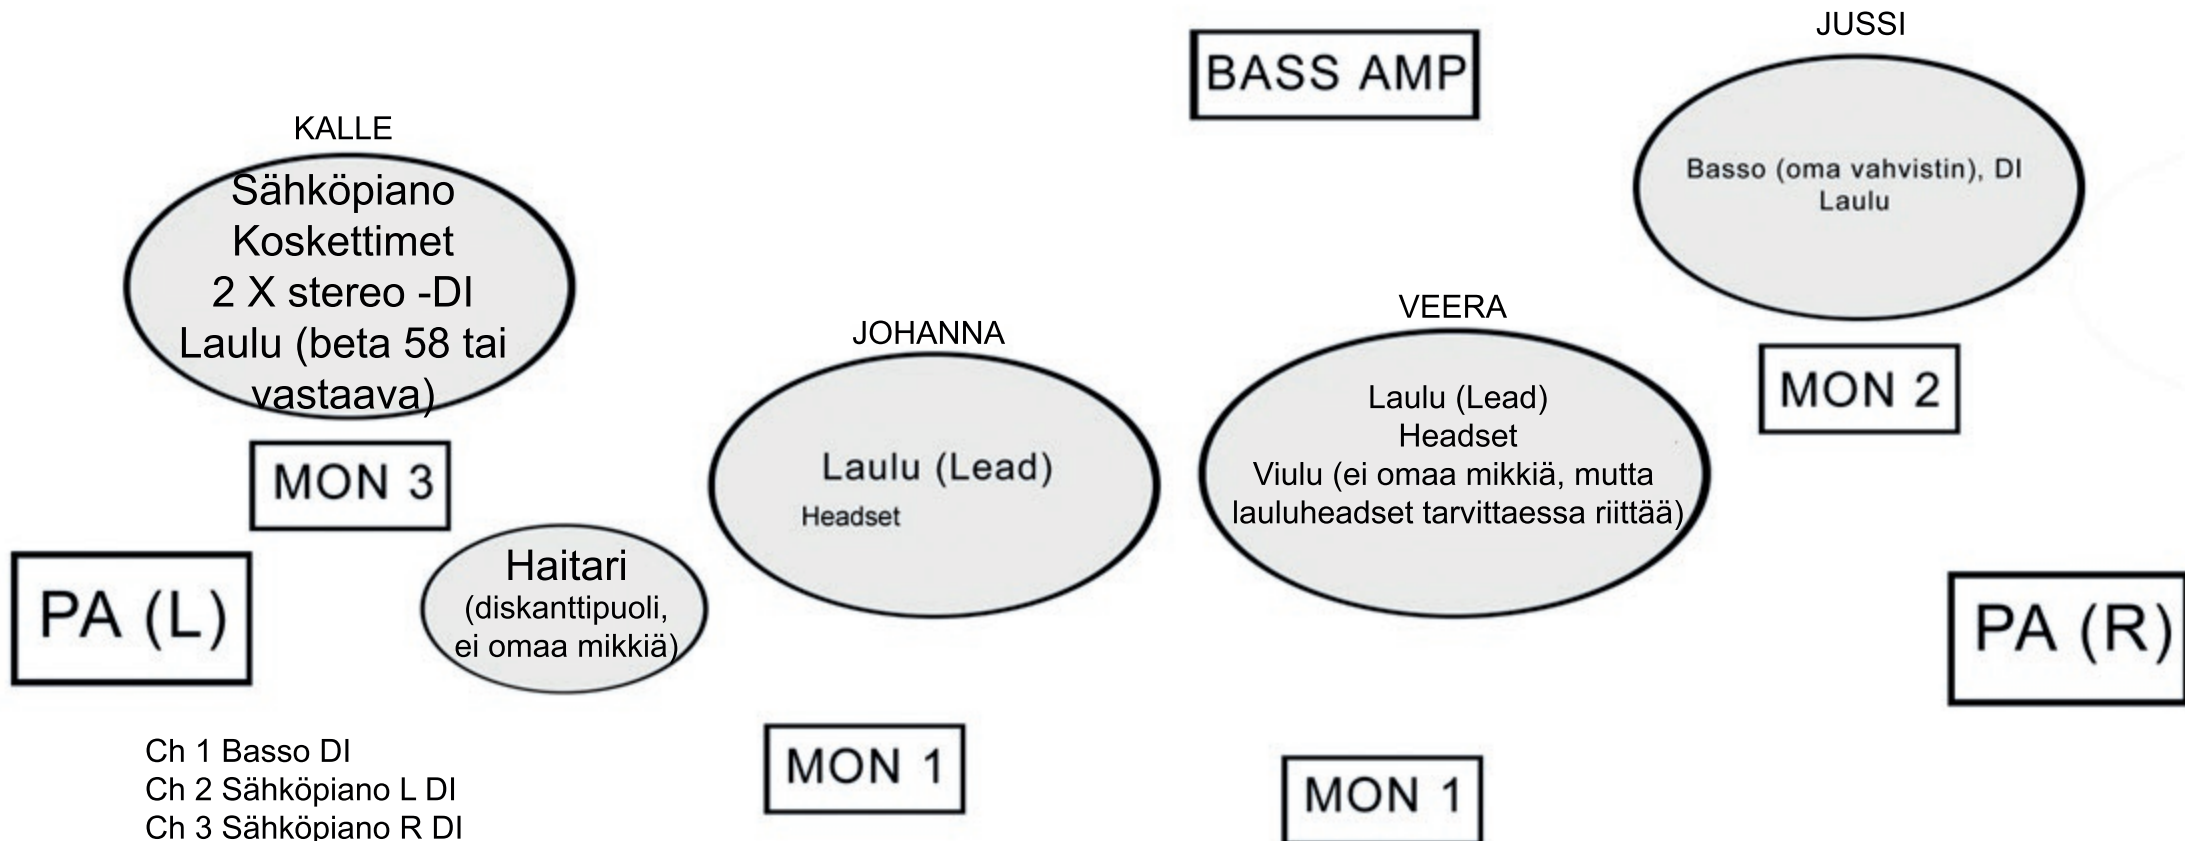

Hääppöset - lavakartta

- Ch 1 Basso DI
- Ch 2 Sähköpiano L DI
- Ch 3 Sähköpiano R DI
- Ch 4 Keyboard L DI
- Ch 5 Keyboard R DI
- Ch 6 Haitari (haulikko/SM57 tms)) tarvittaessa voi käyttää myös Kallen laulumikkiä
- Ch 7 Lead-laulu Johanna headset *
- Ch 8 Lead-laulu/viulu Veera headset *
- Ch 9 Laulu Kalle/piano
- Ch 10 Laulu Jussi/basso
- Ch 11 Langaton kapulamikki / SM-58 tai vastaava (vieraileville solisteille, esim. rytmimunien tai tamburiinin soittoon)
- Ch 12 Langaton kapulamikki / SM-58 tai vastaava (vieraileville solisteille)

*HUOM! Jos ei saatavilla 2 x headset, ole hyvä ja ota yhteyttä, niin sovitaan mikeistä tarkemmin: Kalle / 044 9727 164

Huom! Ääni- ja valoihmiset: Hääppöset liikkuvat mielellään myös lavan etureunalla ja toisinaan myös yleisön joukossa, joten liikkumavaraa on hyvä pitää myös valoissa. Tekniikan yhteyshenkilö: Kalle / 044 9727 164